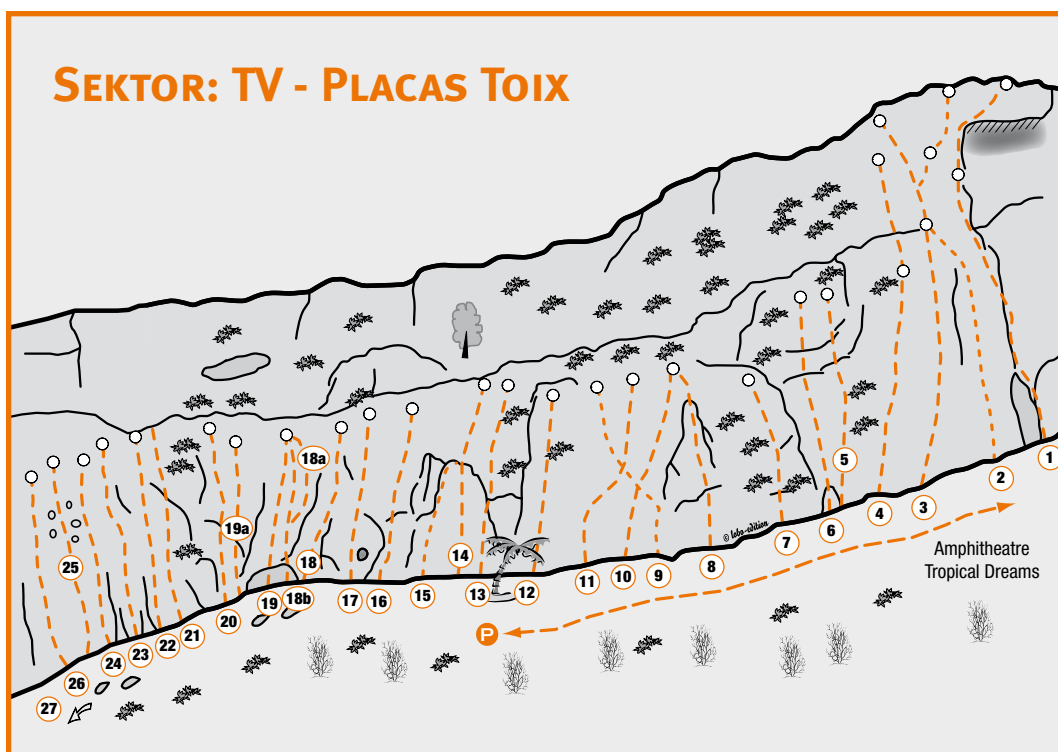

# Roca España Süd

## Up Date

Im Winter 2007/8 wurden wieder einige Routen erschlossen und saniert. Der Fahrweg hinauf zu den Antennen (Ausgangsparkplatz für TV Placas, TV Amphitheatre und Tropical Dreams) ist durch das Unwetter im Oktober nur noch schwer zu befahren. Zudem ist der Fahrweg inzwischen offiziell leider gesperrt. Als Ausgangspunkt empfehlen wir deshalb den Parkplatz von Toix West.

### ROUTEN: TV - PLACAS

1. Scorpion	7a+	17. Thalia	6b+
2. Noldis L.1 4b, L.2 4c, L.3 5c		18. Coming back to live	6c
3. Hova L.1 4a, L.2 4b		18a. Rudi Carell	6b
4. Hafa L.1 4c, L.2 4b		18b. Heavy Friend	6a
5. Aladdin	6c	19. Kalk stat Vinyl im Winter	6c
6. For my son Jens	6b+	19a. Kleiner Genuss	5b
7. Fantasia	6a	20. Alsadir	3c
8. Steinbeiser	6a	21. Aneba	4a
9. Semi Dulce	6a+	22. Los Urbanos	5a
10. 4 you	6a+	23. Jan	4c
11. Heti	4c	24. Horst	4c
12. Johanna	5a	25. Ghost in the Shell	6b+
13. Haven is	5c	26. Mushu	6a
14. Cicky Burger	6a	27. Hama	6a
15. Pegasus 87	6a		
16. No Name	6a+		